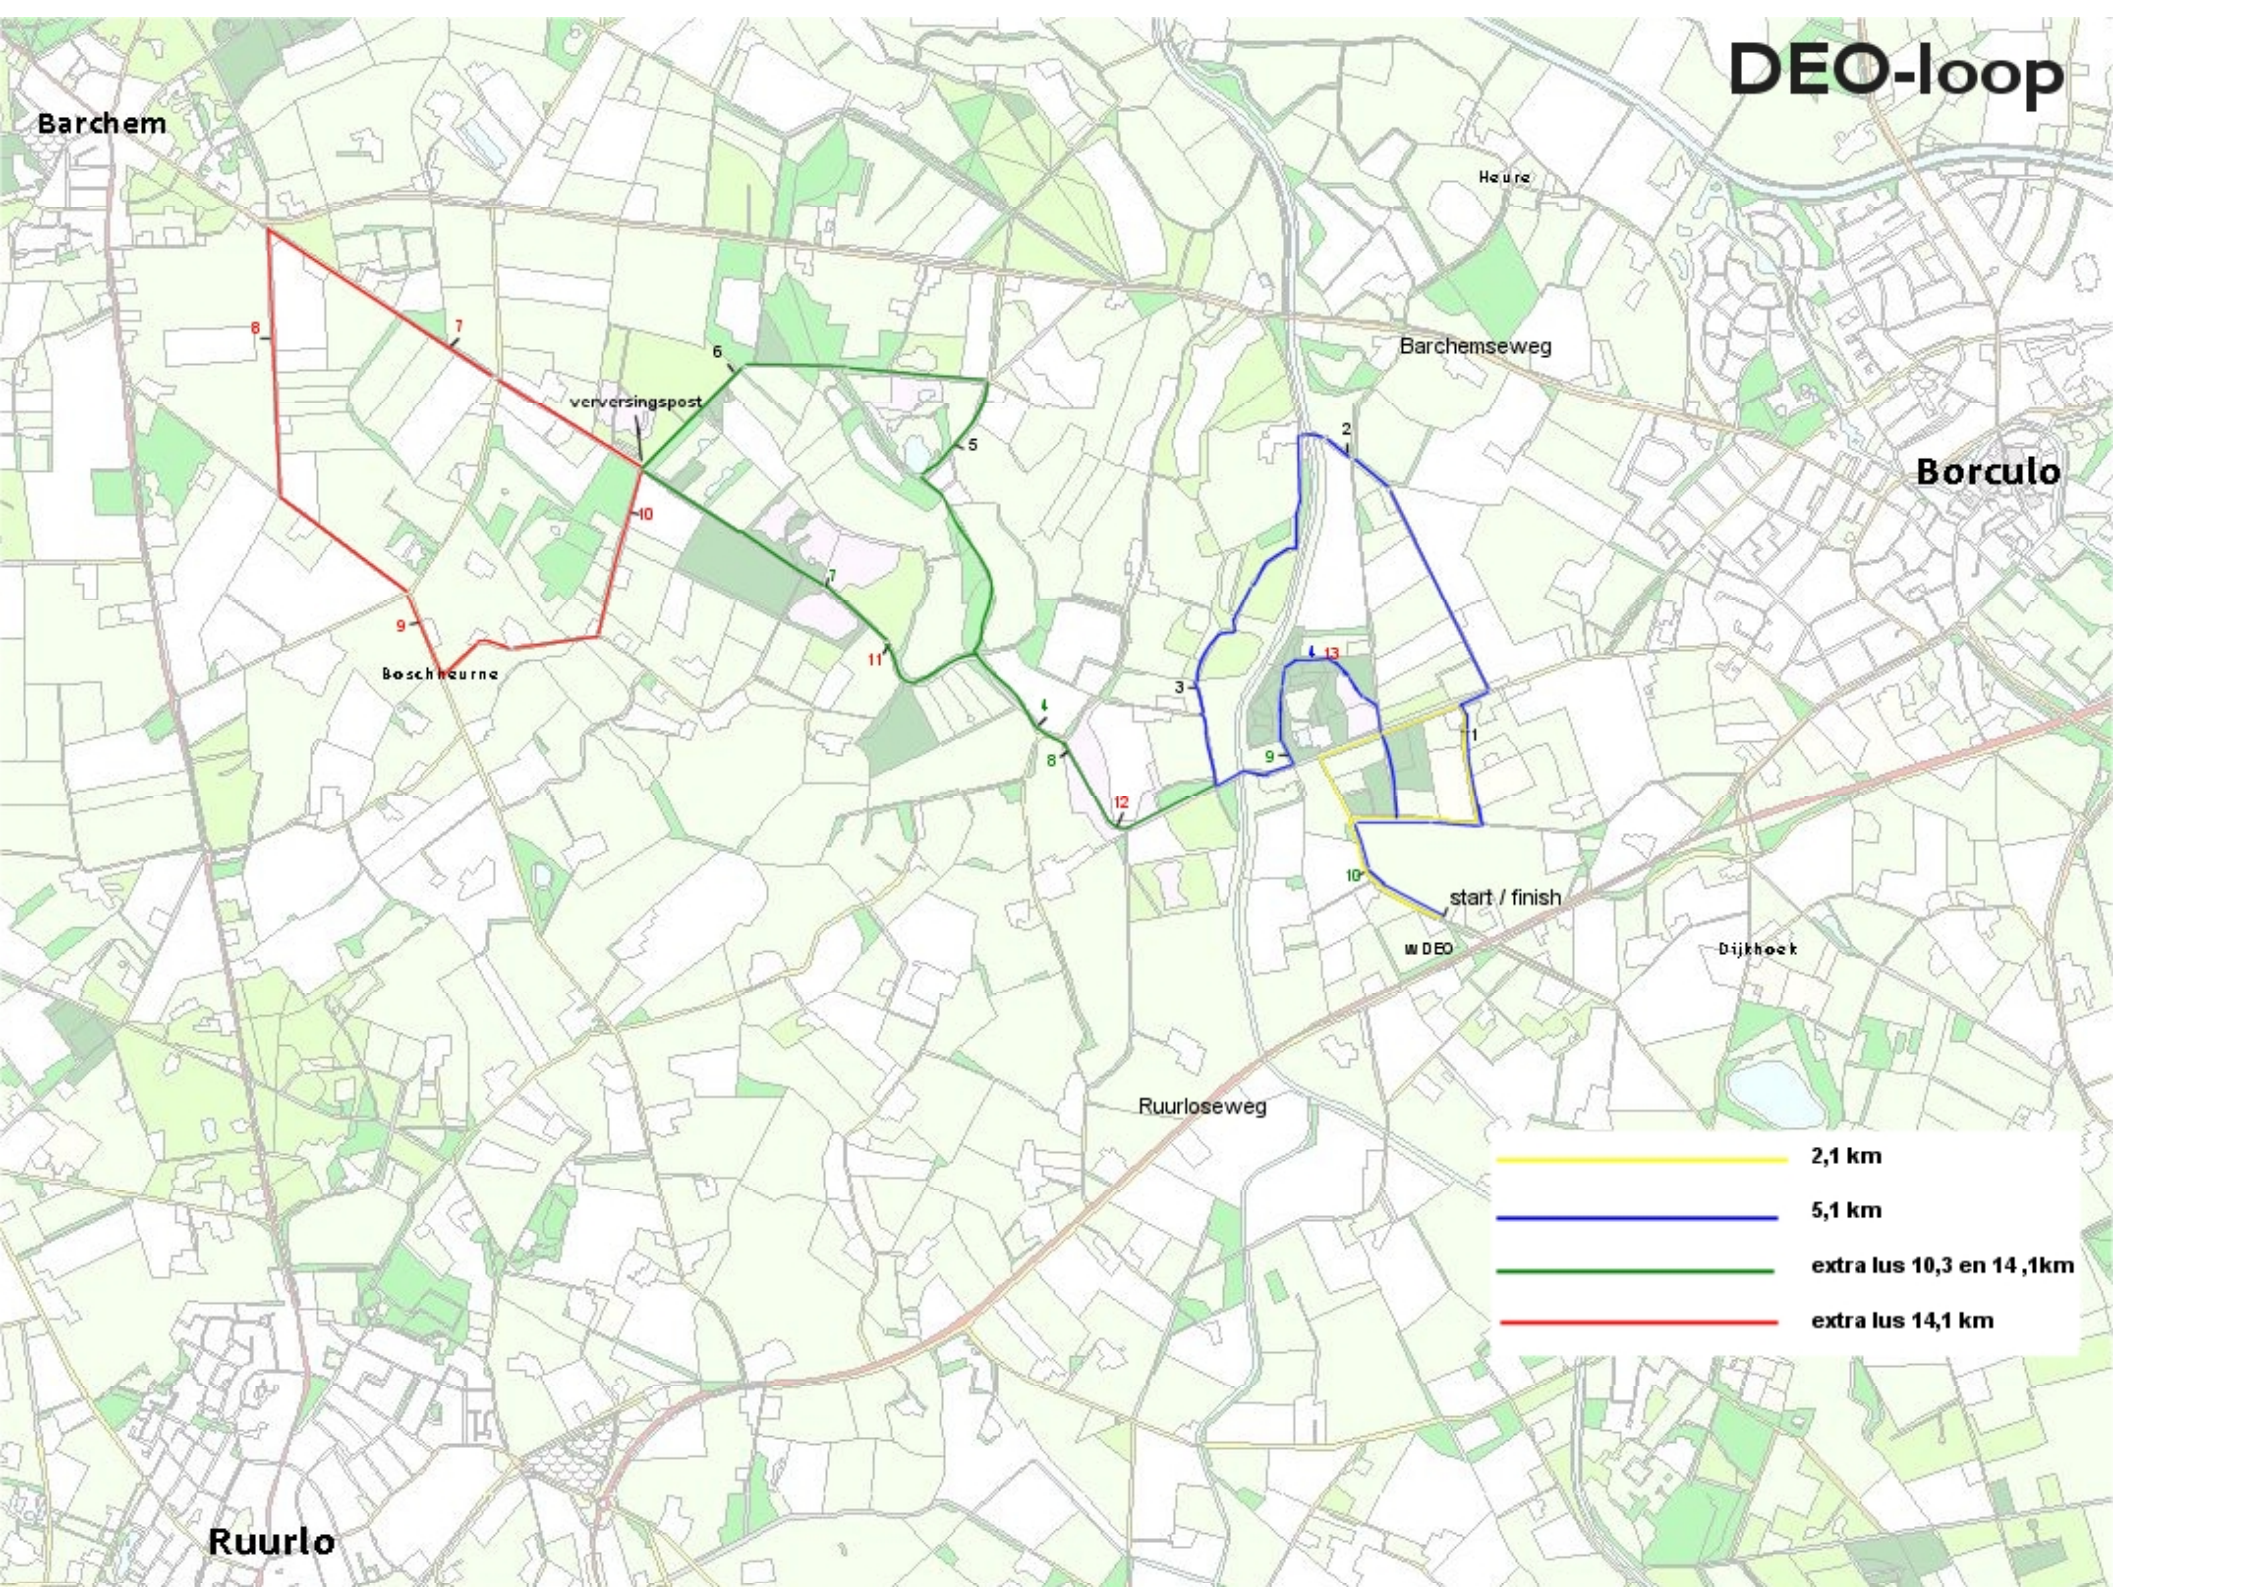

# DEO-loop

Barchem

Heure

Barchemseweg

Borculo

Boschhuurne

verversingspost

start / finish

w DEO

Dijkhoek

Ruurloseweg

Ruurlo

- 2,1 km
- 5,1 km
- extra lus 10,3 en 14,1km
- extra lus 14,1 km